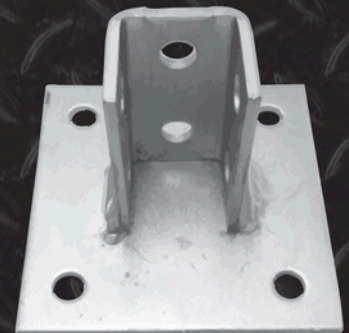

SIFISA**CATÁLOGO GENERAL****VARILLA ROSCADA Y
UNICANAL**

SIFISA

VARILLA ROSCADA

3 METROS

1/4 X3
5/16 X3
3/8 X3
1/2 X3

1 METRO

5/8 X1
3/4 X1
7/8 X1
1" X1
3/16 X1
1/4 X1
5/16 X1
3/8 X1
1/2 X1

UNICANAL SOLIDO

4 X 2
4 X 4

C-16

4 X 2
4 X 4

C-14

4 X 2
4 X 4

BASE PARA UNICANAL

CUADRADA / RECTANGULAR

SIFISA

TOPE PARA UNICANAL
3/8 1/2

MUESCA PARA UNICANAL
3/8

ANGULO PARA UNICANAL
1/4 3/8 1/2

TUERCA RESORTE PARA UNICANAL
1/4 5/16 3/8 1/2